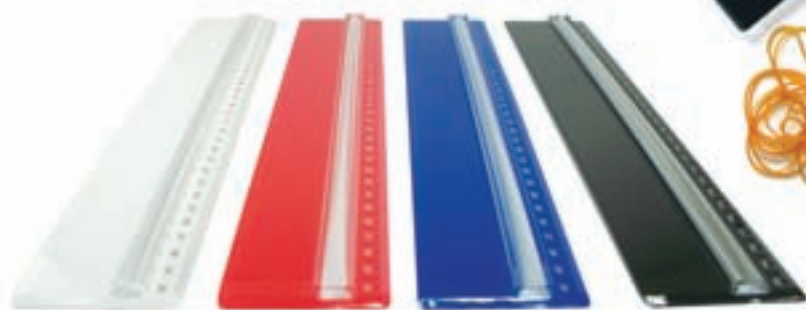

OF33103

REGLA VISION CON LUPA

Cuida tu vista renglón por renglón.

FRENTE mm	ALTURA mm	PROF. mm	DIAM. mm	PESO grs
315	53	8	-	41