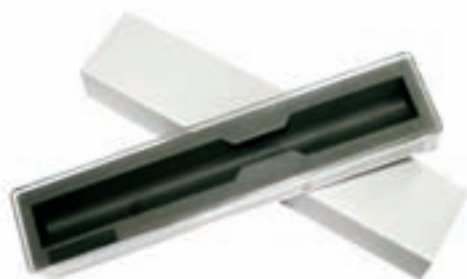

ES21025

BOLÍGRAFO METÁLICO TWIST TECH

Material aluminio anodizado con repuesto alemán jumbo.

FRENTE mm	ALTURA mm	PROF. mm	DIAM. mm	PESO grs
-	137	-	10	53

ES21027

BOLÍGRAFO METÁLICO AROS

Aluminio alemán anodizado con repuesto jumbo.

FRENTE mm	ALTURA mm	PROF. mm	DIAM. mm	PESO grs
-	138	-	9	20