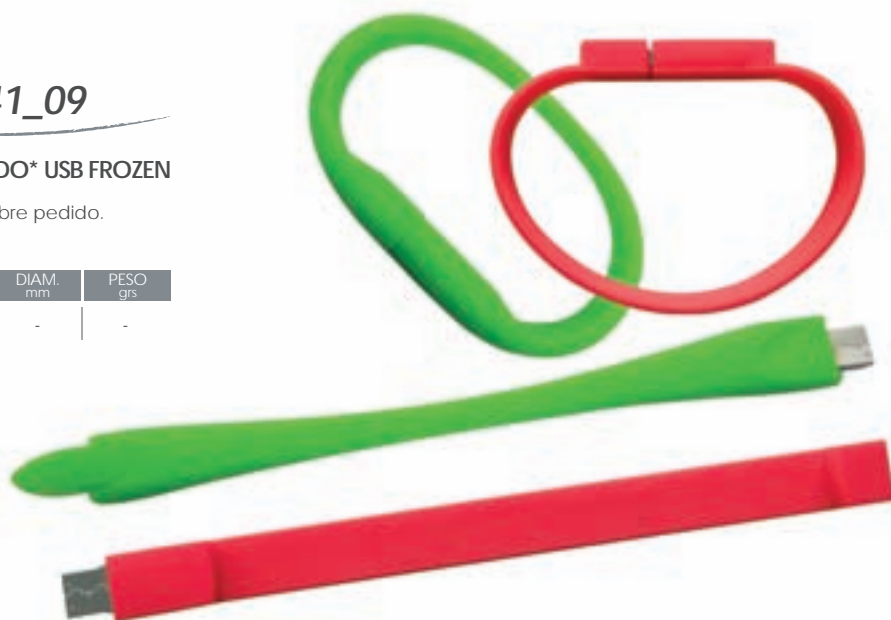

BRAZALETE PERSONALIZADO* USB FROZEN

¡Súper Práctica 4 y 2 GB! *Sobre pedido.

FRENTE mm	ALTURA mm	PROF. mm	DIAM. mm	PESO grs
210	17	-	-	-

EL41_27

USB CLASSIC ADATA

Tamaño compacto, facilidad de uso y un símbolo de estilo personal. Capacidad 4GB.