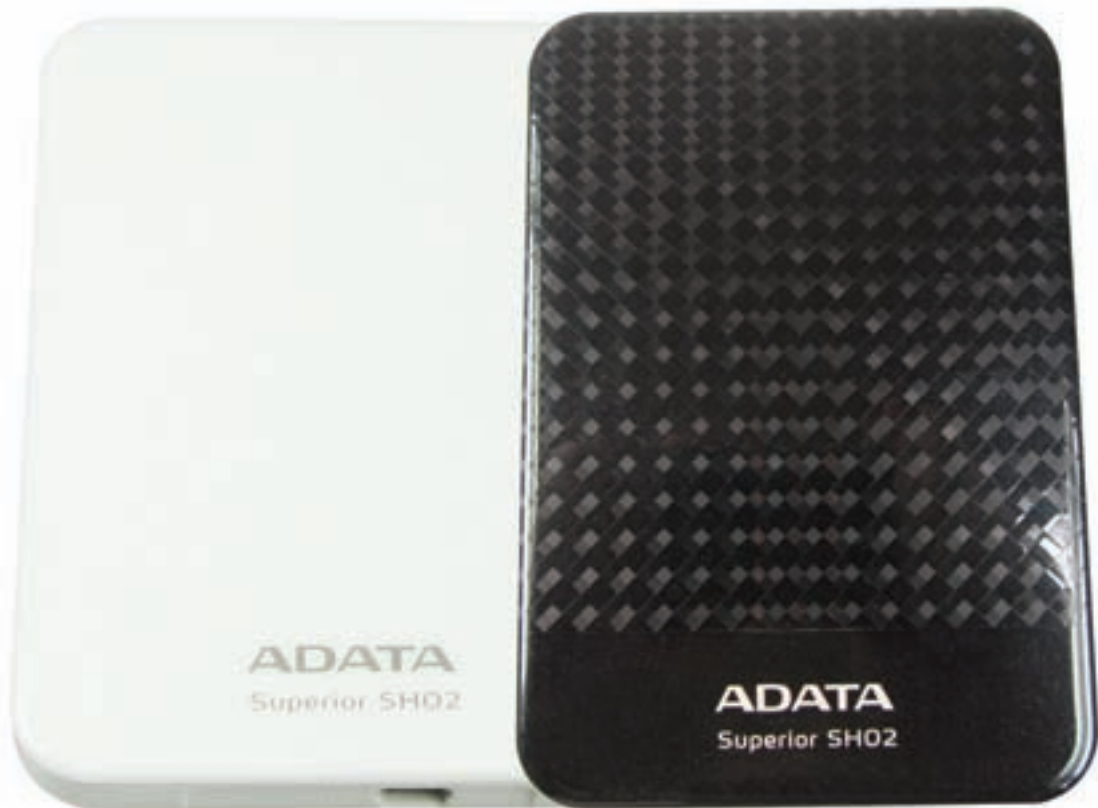

Su elegante diseño incluye un conector USB deslizante.

FRENTE mm	ALTURA mm	PROF. mm	DIAM. mm	PESO grs
22	67	8	-	-

EL41_20

USB FLASH ADATA

Captura la esencia del diseño moderno y presenta un estilo general de minimalismo con un toque de encanto urbano.

FRENTE mm	ALTURA mm	PROF. mm	DIAM. mm	PESO grs
58	18	10	-	9

EL41_24

USB RETRÁCTIL ADATA SLIDE 2

Lleva tus datos con total comodidad. Capacidad de 2 GB.

FRENTE mm	ALTURA mm	PROF. mm	DIAM. mm	PESO grs
57	21	9	-	11

EL47_01

DISCO DURO CLASSIC 320GB

Una combinación de ergonomía y elegancia.

FRENTE mm	ALTURA mm	PROF. mm	DIAM. mm	PESO grs
86	132	14	-	-

EL47_03

DISCO DURO SERIE SUPERIOR

Unidad de disco duro mini portátil de 320GB.
Elegantemente creado en 3 dimensiones.