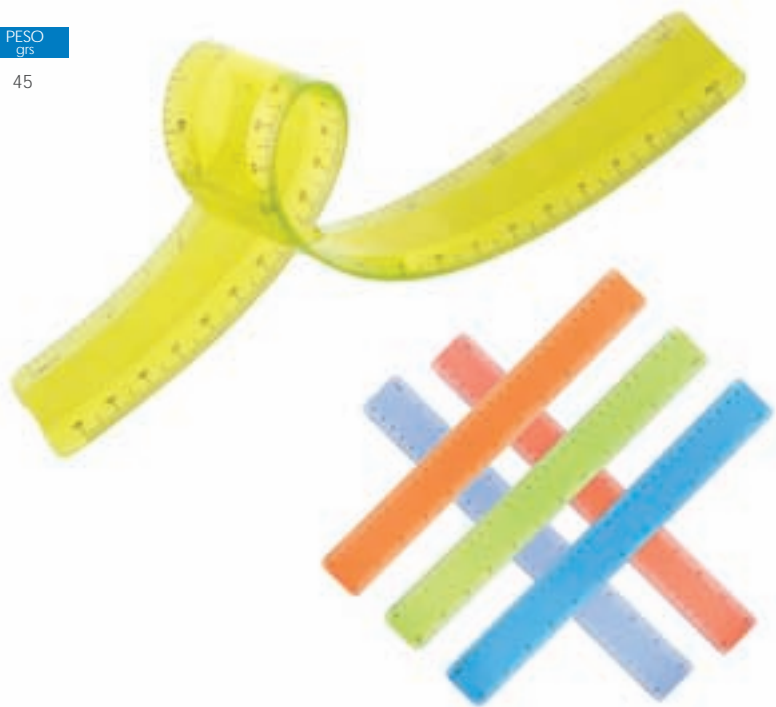

OF33101

REGLA SERPENT

Es de plástico flexible. Hacer tus tareas nunca fue tan divertido.

FRENTE mm	ALTURA mm	PROF. mm	DIAM. mm	PESO grs
316	39	2	-	45

OF33103

REGLA VISION CON LUPA

Cuida tu vista renglón por renglón.