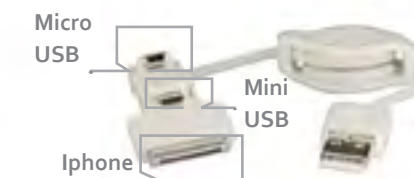

EL71011 Mouse Inalámbrico Arc

Plegable con compartimento. No incluye baterías.

Dimensiones

Frente cm: 6   Diámetro cm: -
Altura cm: 8.5   Peso grs: 40
Prof. cm: 3.5

EL78011 Kit USB Travel

Incluye: USB HUB 2.0 con 4 puertos, cable USB 3 en 1, cargador para pared, audífonos retráctiles y cable para compartir el audio con 2 entradas.

Dimensiones

Frente cm: 16.5   Diámetro cm: -
Altura cm: 8.5   Peso grs: 145
Prof. cm: 4.5