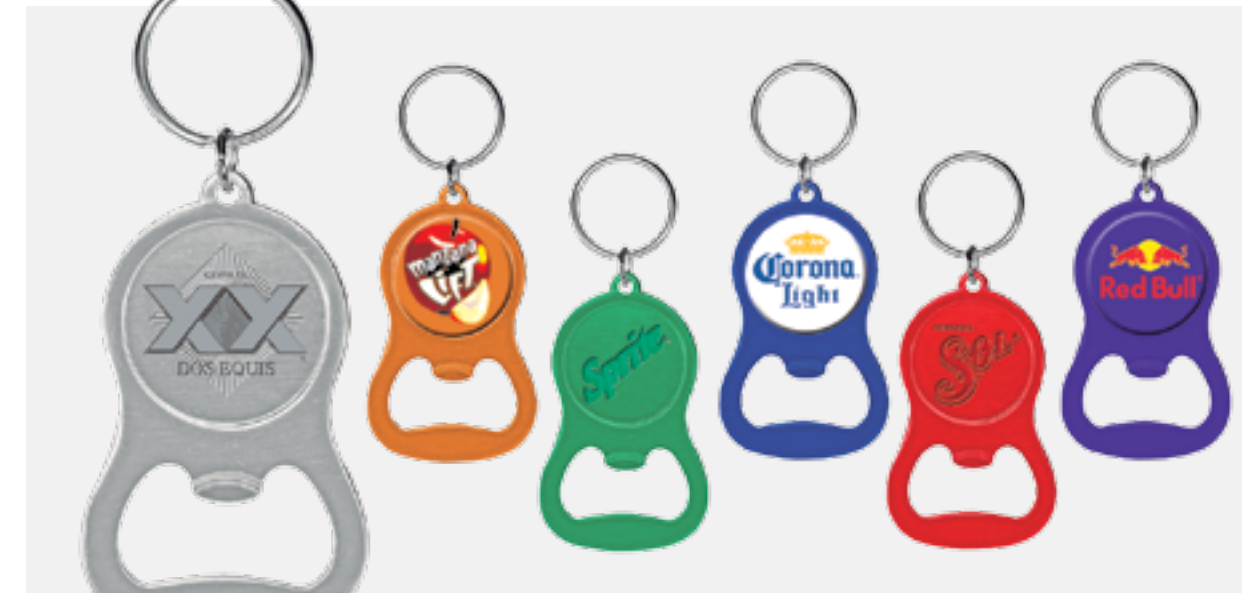

LL13003
Llavero Visit

S

Material policarbonato translúcido, con destapador.

Dimensiones

Frente cm:	7.5	Diámetro cm:	-
Altura cm:	3.2	Peso grs:	15
Prof. cm:	1.4		

LL13005
Llavero con Luz Gota

S

Material plástico con led.

Dimensiones

Frente cm:	3	Diámetro cm:	-
Altura cm:	1	Peso grs:	10
Prof. cm:	5		

LL31047
Llavero con Destapador Open

Gota de Resina

Material metálico para gota de resina.

Dimensiones

Frente cm:	4	Diámetro cm:	-
Altura cm:	6	Peso grs:	12
Prof. cm:	0.3