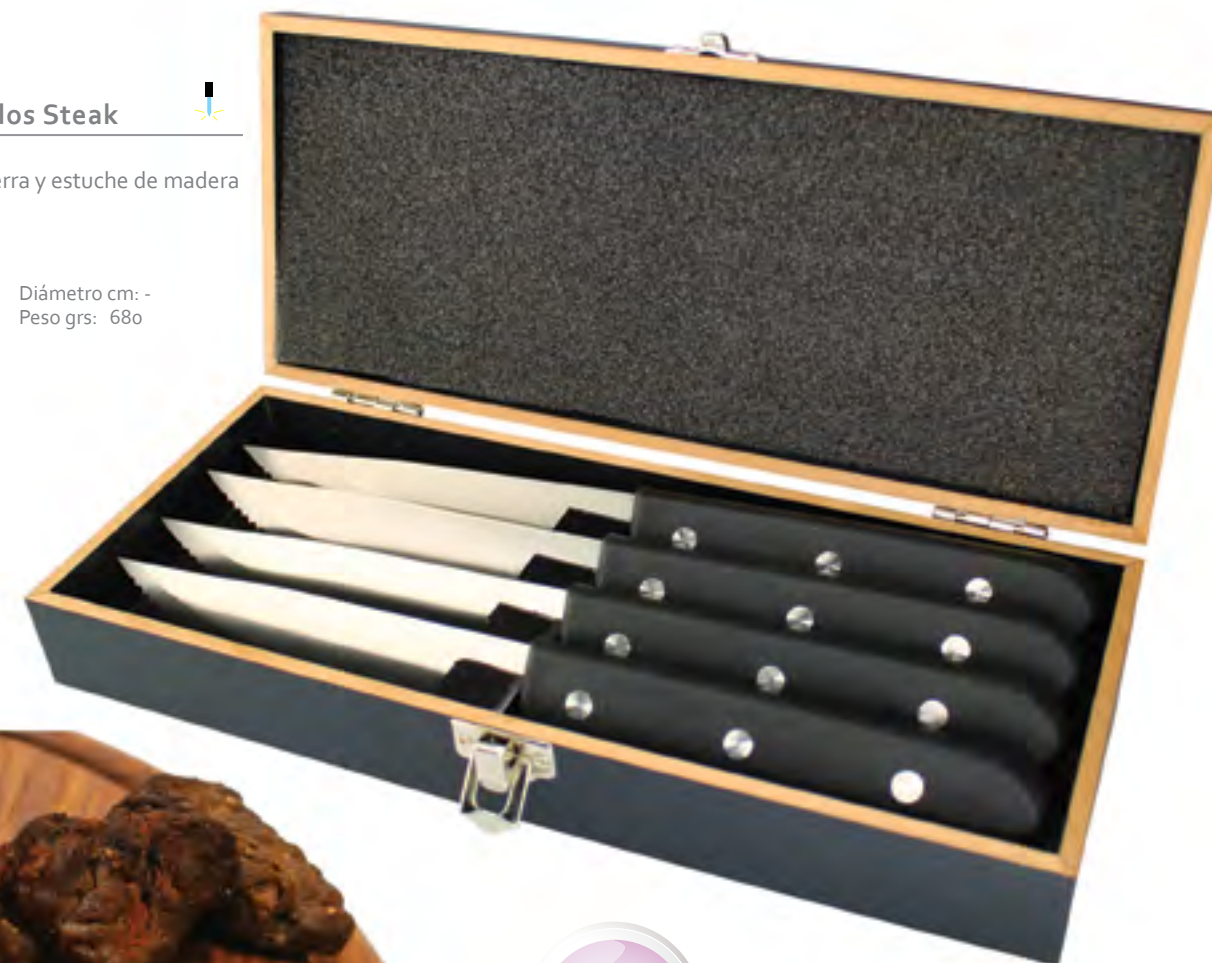

HO  
242

**HO12013**  
Juego de Cuchillos Steak

Incluye 4 cuchillos sierra y estuche de madera negro.

**Dimensiones**

Frente cm: 27	Diámetro cm: -
Altura cm: 4.5	Peso grs: 680
Prof. cm: 11	

Calidad  
Excepcional  
¡Compárala!

HO  
243

**HO12009**  
Set de Cuchillos Master Chef 

Incluye 3 cuchillos de acero inoxidable color negro y mango rubber, con caja de regalo.

**Dimensiones**

Frente cm: 16	Diámetro cm: -
Altura cm: 30	Peso grs: 380
Prof. cm: 3	