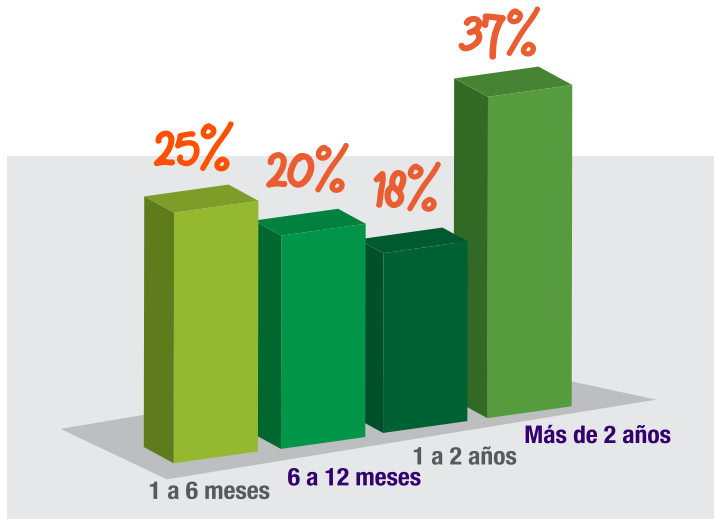

Estadísticas

Los artículos promocionales se han convertido en una herramienta fundamental de estrategias mercadológicas debido al impacto que logran.

El **75% de los artículos promocionales se mantienen** por más de 6 meses.