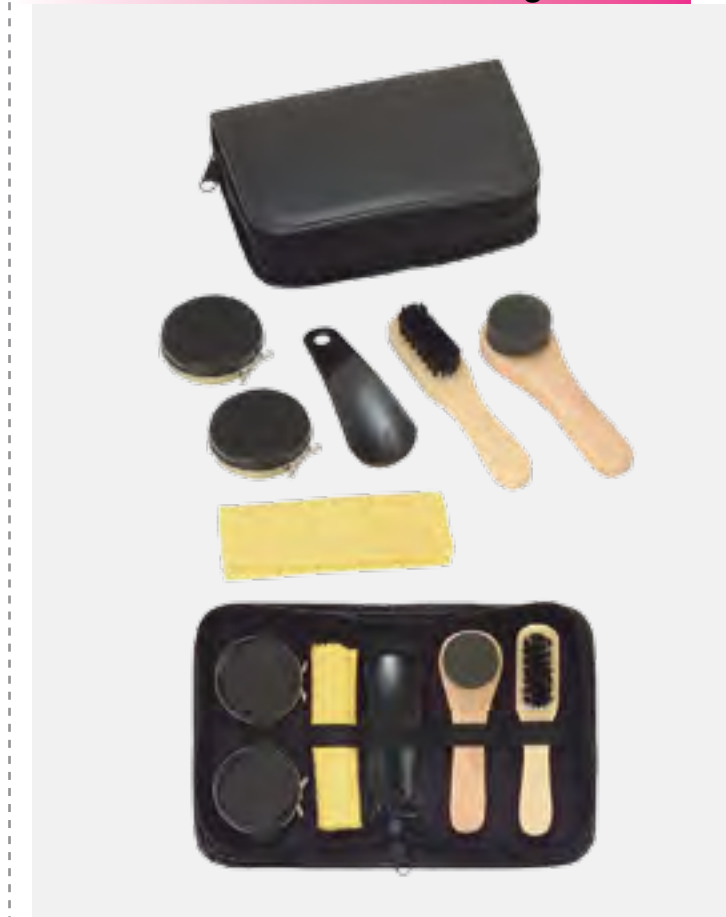

**Dimensiones**

Frente cm:	21.5	Diámetro cm:	-
Altura cm:	14	Peso grs:	90
Prof. cm:	8		

**SA14005**  
Set Limpia Calzado Scarpe

Con 7 accesorios: cepillo, limpiador, franela, cera, crema de zapato, calzador. En estuche de vinipiel.