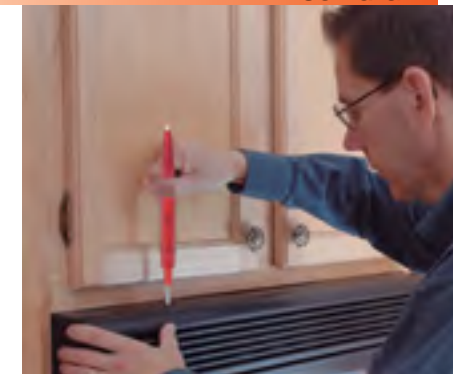

Señalador Láser

Lámpara Led

**ES13021**  
Bolígrafo Ultra con Grip 3 en 1

Con señalador láser y lámpara led.

**Dimensiones**

Frente cm: -	Diámetro cm: 1.5
Altura cm: 14	Peso grs: 15
Prof. cm: -	

**HR51319**  
Bolígrafo Finix