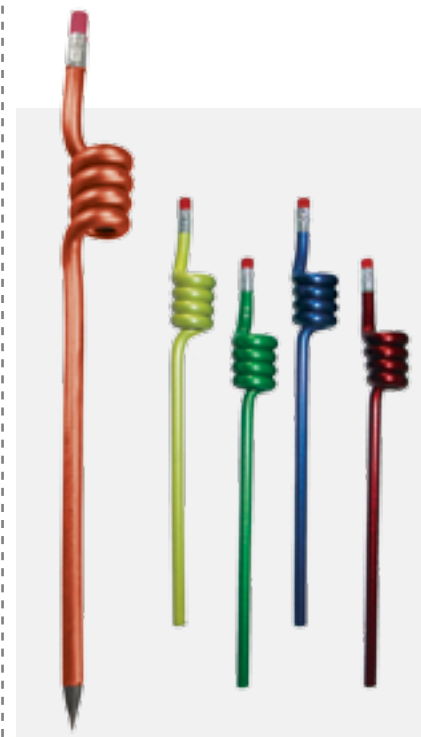

Frente cm: -                      Diámetro cm: 3,5  
 Altura cm: 11                      Peso grs: 35  
 Prof. cm: -

**ES63001**  
Lápiz Flex

De hule con punta de carbón y goma.

**Dimensiones**

Frente cm: -                      Diámetro cm: 0,6  
 Altura cm: 29,5                      Peso grs: 13  
 Prof. cm: -