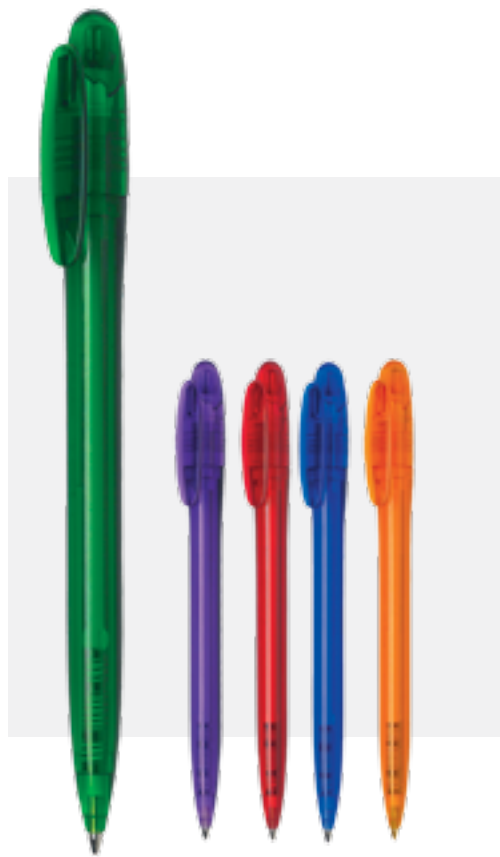

ES11005 **Bolígrafo Italiano Bay Translúcido**

Mecanismo twist. Te brinda 2000 metros de escritura.

Dimensiones

Frente cm: -   Diámetro cm: 1
Altura cm: 13,4   Peso grs: 10
Prof. cm: -