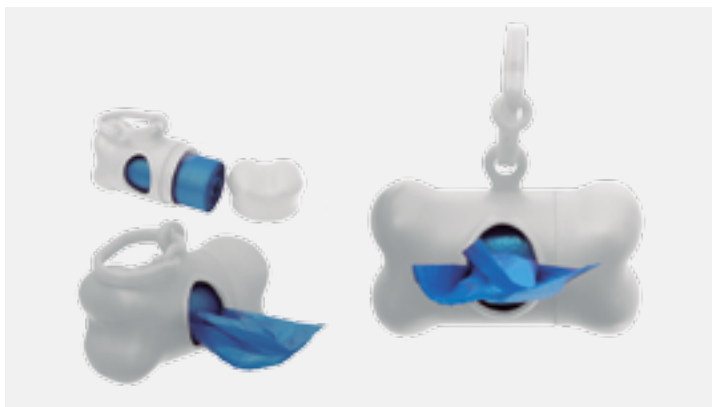

Dimensiones

Frente cm: 21.5
Altura cm: 14
Prof. cm: 8

Diámetro cm: -
Peso grs: 90

PE51001

Dispensador de Bolsas Fido

Material plástico incluye gancho sujetador y bolsas.

Dimensiones

Frente cm: 8
Altura cm: 4.5
Prof. cm: 4

Diámetro cm: -
Peso grs: 50