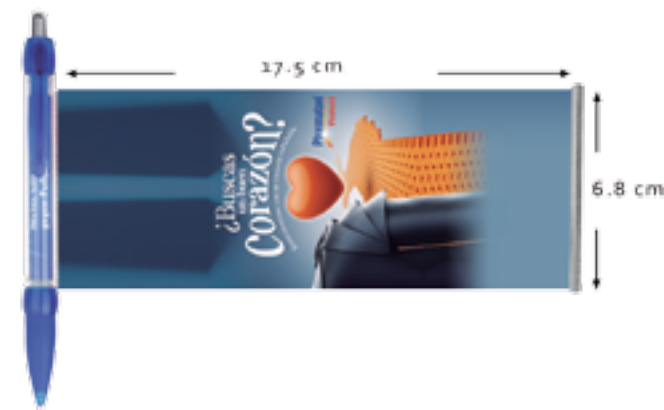

**Dimensiones**

Frente cm: -      Diámetro cm: 1  
 Altura cm: 13,4      Peso grs: 10  
 Prof. cm: -

**ES11063**   
**Bolígrafo Italiano Ethic con Aros Cromados** 

Clip y punta acabado metálico. Te brinda 2500 metros de escritura.

**Dimensiones**

Frente cm: -	Diámetro cm: 1.1
Altura cm: 13.9	Peso grs: 28
Prof. cm: -	

**ES13017**  
**Bolígrafo Bandera**

Material plástico. Imprime información acerca de tu campaña, producto o empresa. \*Sobre pedido.