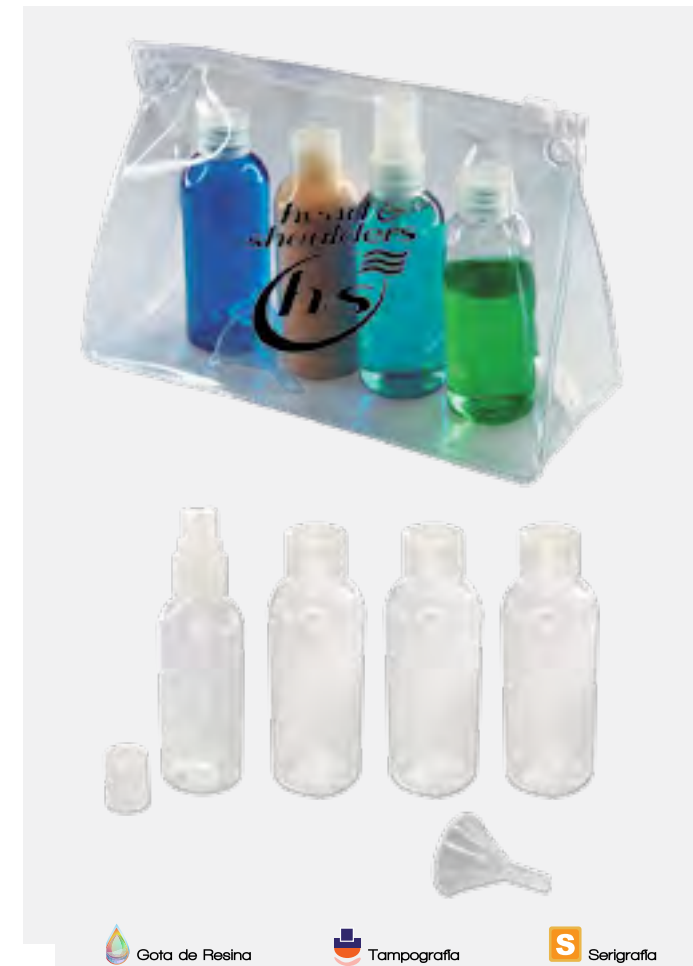

**Dimensiones**

Frente cm:	21.5	Diámetro cm:	-
Altura cm:	14	Peso grs:	90
Prof. cm:	8		

**SA14005**  
Set Limpia Calzado Scarpe

Con 7 accesorios: cepillo, limpiador, franela, cera, crema de zapato, calzador. En estuche de vinipiel.